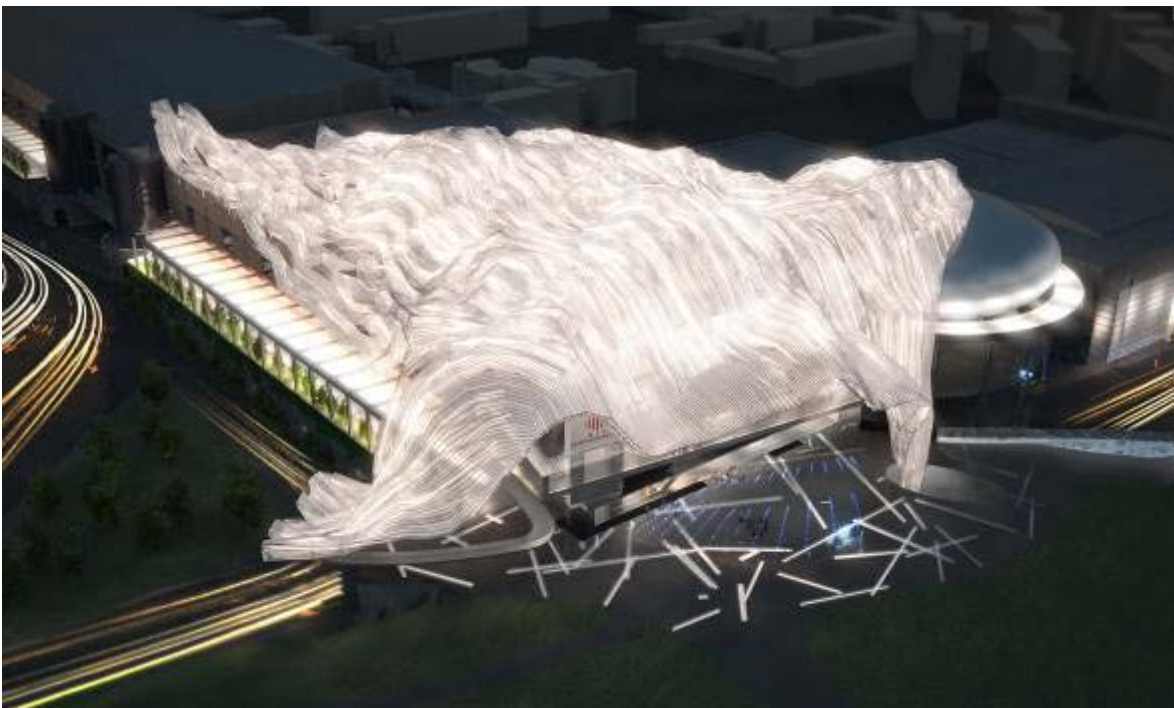

MILANO CONVENTION CENTER – MILANO

MARIO BELLINI ARCHITECT(S)

Mario Bellini Architects Srl. Tel. +39 02 5815191 | Fax. +39 02 58113466 | Piazza Arcole, 4 - 20143 Milano - Italy | info@mariobellini.com | www.mariobellini.com
Mario Bellini Architects Srl. - N. Iscrizione al Registro Imprese di Milano - PVA - C.F. 09693460157.CCIAA 1255766